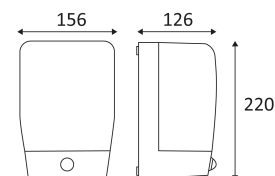

LUXI 125 SENSOR

- Wandarmatuur voor buitenverlichting.
- Met 120° IR sensor, regelbare detectieradius max. 6m.
- Lichtkap in opaal polycarbonaat.
- Niet dimbare omvormer geïntegreerd in het toestel.

Dit product bevat 42 lichtbron(nen energiezuinig F.