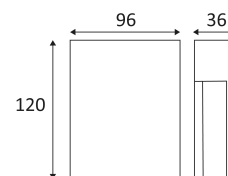

LUXI 120 S

- Wandarmatuur voor oriëntatieverlichting.
- Lichtkap in polycarbonaat.
- Niet dimbare omvormer geïntegreerd in het toestel.

Dit product bevat 24 lichtbron(nen energiezuinig G.

CODE	KLEUR	MATERIAAL	AC	LED	T° (K)	LED Lumen	System Lumen
OU14624	ANTRACIET	GEGOTEN ALUMINIUM	AC 230V	3W	3000K	320 Lm	217 Lm

Wandmontage alleen.

Buitengebruik.

Bescherming tegen het stof en tegen de projecties van water.

Weerstand : 1 Joule.

Product met hoofdisolatie, met een apparaat dat alle metalen delen die toegankelijk zijn met de beschermingsleiding verbindt.

Lichtbundel 170°.

CE gekeurd.

CRI>80

LED-specificaties.

RG0.

Getest bij 650°.

Voeding inbegrepen.

3 jaar garantie.

Fotometrische curve beschikbaar op de website: www.indigo-lighting.com

Driver vervangbaar door elektriciens.

LED vervangbaar door elektriciens.