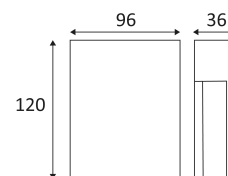

LUXI 120 S

- Applique murale extérieure pour balisage.
- Diffuseur en polycarbonate.
- Convertisseur non dimmable intégré dans l'appareil.

Ce produit contient 24 source(s) lumineuse(s) d'efficacité énergétique G.