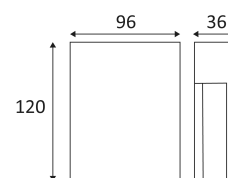

LUXI 120 S

- Wandleuchte zur Orientierungsbeleuchtung im Außenbereich.
- Diffusor aus Polycarbonat.
- In der Leuchte integrierter nicht dimmbarer Konverter.

CODE	FARBE	MATERIAL	AC	LED	T° (K)	LED Lumen	System Lumen
OU14624	ANTHRAZIT	ALUMINIUMGUSS	AC 230V	3W	3000K	320 Lm	217 Lm

Nur für Wandmontage.

Außengebrauch.

Gegen Staub geschützt. Und geschützt gegen Spritzwasser.

Widerstand : 1 Joule

Beleuchtung mit Hauptisolierung, mit einem Gerät welches alle seine Metallteile die zugänglich sind mit dem Schutzleiter verbindet.

Strahlwinkel 170°.

CE Genehmigung.

CRI>80

LED-Spezifikationen.

RG0.

Getestet bei 650°.

Stromversorgung einbegriffen.

3 Jahre Garantie.

Luxeinheit auf der Website verfügbar: www.indigo-lighting.com