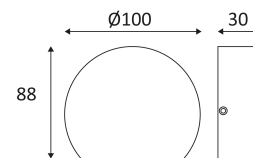

LUXI 120 R

- Wandarmatuur voor oriëntatieverlichting.
- Niet dimbare omvormer geïntegreerd in het toestel.

Dit product bevat 1 lichtbron(nen) energiezuinig G.

CODE	KLEUR	MATERIAAL	AC	LED	T° (K)	LED Lumen	System Lumen
OU14524	ANTRACIET	GEGOTEN ALUMINIUM	AC 230V	3W	3000K	180 Lm	112 Lm

Wandmontage alleen.

Buitengebruik.

Bescherming tegen het stof en tegen de projecties van water.

Weerstand : 1 Joule.

Product met hoofdisolatie, met een apparaat dat alle metalen delen die toegankelijk zijn met de beschermingsleiding verbindt.

Lichtbundel 90°.

CE gekeurd.

CRI >80

LED-specificaties.

RG0.

Getest bij 650°.

Voeding inbegrepen.

3 jaar garantie.

Fotometrische curve beschikbaar op de website: www.indigo-lighting.com

Driver vervangbaar door elektriciens.

LED vervangbaar door elektriciens.