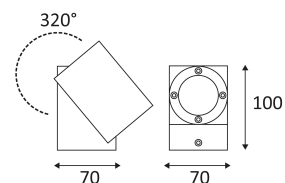

LUXI 100 S

- Wandarmatuur voor buitenverlichting.
- Niet dimbare omvormer geïntegreerd in het toestel.

Dit product bevat 1 lichtbron(nen) energiezuinig F.

CODE	KLEUR	MATERIAAL	AC	LED	T° (K)	LED Lumen	System Lumen
OU14324	ANTRACIET	GEGOTEN ALUMINIUM	AC 230V	7W	3000K	660 Lm	465 Lm

Wandmontage alleen.

Buitengebruik.

Bescherming tegen het stof en tegen de projecties van water.

Weerstand : 1 Joule.

Product met hoofdisolatie, met een apparaat dat alle metalen delen die toegankelijk zijn met de beschermingsleiding verbindt.

Verticale oriëntatie van het toestel mogelijk tot een maximum van 320°.

Lichtbundel 95°.

CE gekeurd.

CRI >80

LED-specificaties.

RG1.

Getest bij 650°.

Voeding inbegrepen.

3 jaar garantie.

Fotometrische curve beschikbaar op de website: www.indigo-lighting.com

Driver vervangbaar door elektriciens.

LED vervangbaar door elektriciens.