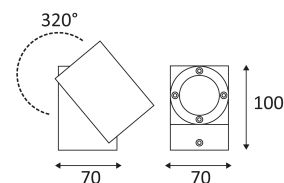

LUXI 100 S

1. Applique murale pour éclairage extérieur.
   - Convertisseur non dimmable intégré dans l'appareil.
2. Ce produit contient 1 source(s) lumineuse(s) d'efficacité énergétique F.

CODE	COULEUR	MATIÈRE	AC	LED	T° (K)	LED Lumen	System Lumen
OU14324	ANTHRACITE	FONTE D'ALUMINIUM	AC 230V	7W	3000K	660 Lm	465 Lm

Montage sur un mur uniquement.

Usage extérieur.

Protection contre les poussières et contre les projections d'eau.

Protection contre une énergie de choc de 1 Joule.

Produit à isolation principale qui comporte des dispositifs reliant l'ensemble de ses parties métalliques accessibles au conducteur de protection.

Orientation verticale possible du luminaire pour un maximum de 320°.

Faisceau 95°.

Homologation CE.

Indice de rendu des couleurs >80.

"Durée de vie" des moteurs de lumière.

Risque photobiologique RG1

Testé à 650°.

Alimentation incluse.

Garantie 3 ans.

Courbe photométrique disponible sur le site web: www.indigo-lighting.com

Driver remplaçable par un électricien.

LED remplaçable par un électricien.