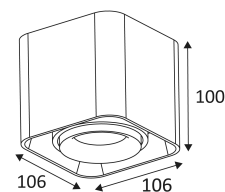

LUPO 1 GU10

- Vierkant, richtbaar plafondarmatuur.