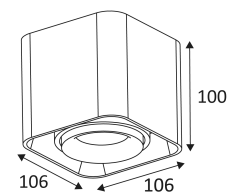

LUPO 1 GU10

- Plafonnier carré orientable.

CODE	COULEUR	MATIÈRE	SOCKET	AC	Watt Max	LAMPE
WA20305	NOIR MAT	ALUMINIUM	GU10	AC 230V	13W	PAR16 LED
WA20318	NOIR - DORE	ALUMINIUM	GU10	AC 230V	13W	PAR16 LED
WA20330	BLANC MAT	ALUMINIUM	GU10	AC 230V	13W	PAR16 LED

NOIR MAT

NOIR - DORE

BLANC MAT

Montage au plafond uniquement.

Usage intérieur uniquement.

Protection contre la pénétration de corps supérieurs à 12mm. Sans protection contre l'eau.

Résistance : 0,23 Joule.

Produit à isolation principale qui comporte des dispositifs reliant l'ensemble de ses parties métalliques accessibles au conducteur de protection.