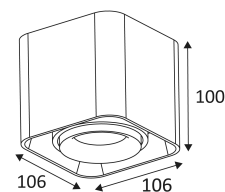

LUPO 1 GU10

- Viereckige Deckenleuchte, schwenkbar.

CODE	FARBE	MATERIAL	SOCKET	AC	Watt Max	LAMPE
WA20305	SCHWARZ MATT	ALUMINIUM	GU10	AC 230V	13W	PAR16 LED
WA20318	SCHWARZ - GOLD	ALUMINIUM	GU10	AC 230V	13W	PAR16 LED
WA20330	WEISS MATT	ALUMINIUM	GU10	AC 230V	13W	PAR16 LED

SCHWARZ MATT

SCHWARZ - GOLD

WEISS MATT

Nur für Deckenmontage.

Nur für den Innengebrauch.

Schutz gegen Eindringen von Körpern von mehr als 12mm. Ohne Schutz gegen Wasser.

Widerstand : 0,23 Joule.

Beleuchtung mit Hauptisolation, mit einem Gerät welches alle seine Metallteile die zugänglich sind mit dem Schutzleiter verbindet.