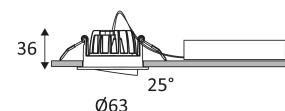

LUCKY 1 RDX

- Spot encastré rond orientable 3 en 1.
- 2700K, 3000K ou 4000K au choix via un interrupteur sur le convertisseur.
- Fixation par ressorts.
- Peut être recouvert par un isolant déroulé ou soufflé.
- Double bornier automatique.
- Convertisseur dimmable déporté fourni.
- Compatible avec variateur début et fin de phase.

Produit dont les parties accessibles sont séparées des parties actives par double isolation ou isolation renforcée.

Diamètre de percement pour insérer le luminaire. (55 mm)

Hauteur de faux-plafond minimum pour y inclure le luminaire. (80mm)