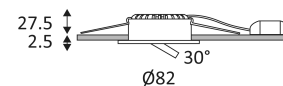

LOWY RDX BT

- Ronde richtbare inbouwspot.
- Bevestiging met veren.
- Mag bedekt worden door isolerend materiaal (niet ingespoten).
- Dubbel automatisch klemmenblok.
- Met externe dimbare omvormer.
- Bluetooth.
- RGB en tunable white 2700K-5700K.
- Gebruik van de gateway voor functies als spraakassistent, uurschema of bediening op afstand.
- Ring die een uitsparingsdiameter van 90 tot 120mm bedekt afzonderlijk te bestellen.