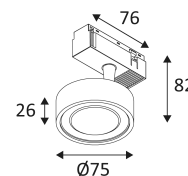

LOOP 1

1. Projecteur pour éclairage d'accentuation pour rail 48V.
   - Non dimmable.
2. Ce produit contient 1 source(s) lumineuse(s) d'efficacité énergétique G.

CODE	COULEUR	MATIÈRE	DC	LED	T° (K)	LED Lumen	System Lumen
TR391WW05	NOIR MAT	ALUMINIUM	DC 48V	10W	3000K	630 Lm	555 Lm

Montage sur un mur ou un plafond.

Usage intérieur uniquement.

Protection contre la pénétration de corps supérieurs à 12mm. Sans protection contre l'eau.

Protection contre une énergie de choc de 2 Joules.

Produit alimenté sous une très basse tension de sécurité (T.B.T.S) qui n'excède pas 50V (valeur efficace en courant alternatif).

Orientation verticale possible du luminaire pour un maximum de 90°.

Orientation horizontale possible avec un maximum de 350°.

Faisceau 38°.

Homologation CE.

Indice de rendu des couleurs >90.

"Durée de vie" des moteurs de lumière.

Risque photobiologique RG0

Testé à 650°.

A connecter à une alimentation Led en voltage constant de 48VDC.

Garantie 3 ans.

Courbe photométrique disponible sur le site web: www.indigo-lighting.com

LED remplaçable par un électricien.