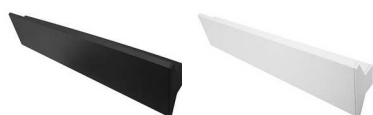

# LONGA

- Decoratief wandarmatuur.
- "Up&down"-verlichting.
- Dimbare omvormer geïntegreerd in het toestel.
- Verenigbaar met fase-aansnijding of fase-afsnijdingsdimmer.

Dit product bevat 2 lichtbron(nen) energiezuinig E.

CODE	KLEUR	MATERIAAL	AC	LED	T° (K)	LED Lumen	System Lumen	L (mm)
WA180WW05	MAT ZWART	ALUMINIUM	AC 230V	2x12W	3000K	2800 Lm	2661 Lm	600
WA180WW30	MAT WIT	ALUMINIUM	AC 230V	2x12W	3000K	2800 Lm	2661 Lm	600
WA181WW05	MAT ZWART	ALUMINIUM	AC 230V	2x15W	3000K	3300 Lm	3100 Lm	900
WA181WW30	MAT WIT	ALUMINIUM	AC 230V	2x15W	3000K	3300 Lm	3100 Lm	900

MAT ZWART

MAT WIT

Wandmontage alleen. Deze lamp verlicht 2 verschillende zones.

Alleen voor binnengebruik.

Bescherming tegen het binnendringen van lichaam >12mm. Zonder bescherming tegen water.

Weerstand : 0,35 Joule.

Product met hoofdisolatie, met een apparaat dat alle metalen delen die toegankelijk zijn met de beschermingsleiding verbindt.

CE gekeurd.

CRI >80

LED-specificaties.

RG1.

Getest bij 850°.

Voeding inbegrepen.