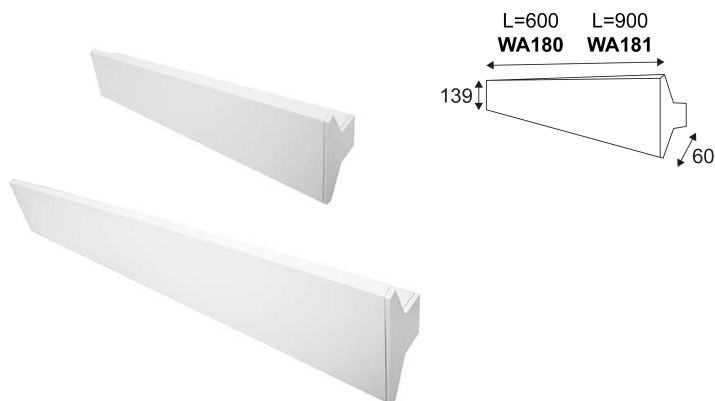

# LONGA

- Decoratief wandarmatuur.
- "Up&down"-verlichting.
- Dimbare omvormer geïntegreerd in het toestel.
- Verenigbaar met fase-aansnijding of fase-afsnijdingsdimmer.

Dit product bevat 2 lichtbron(nen) energiezuinig E.

CODE	KLEUR	MATERIAAL	AC	LED	T° (K)	LED Lumen	System Lumen	L (mm)
WA180WW05	MAT ZWART	ALUMINIUM	AC 230V	2x12W	3000K	2800 Lm	2661 Lm	600
WA180WW30	MAT WIT	ALUMINIUM	AC 230V	2x12W	3000K	2800 Lm	2661 Lm	600
WA181WW05	MAT ZWART	ALUMINIUM	AC 230V	2x15W	3000K	3300 Lm	3100 Lm	900
WA181WW30	MAT WIT	ALUMINIUM	AC 230V	2x15W	3000K	3300 Lm	3100 Lm	900

MAT ZWART

MAT WIT

Wandmontage alleen. Deze lamp verlicht 2 verschillende zones.

Alleen voor binnengebruik.

Bescherming tegen het binnendringen van lichaam >12mm. Zonder bescherming tegen water.

Weerstand : 0,35 Joule.

Product met hoofdisolatie, met een apparaat dat alle metalen delen die toegankelijk zijn met de beschermingsleiding verbindt.

CE gekeurd.

CRI >80

LED-specificaties.

RG1.

Getest bij 850°.

Voeding inbegrepen.