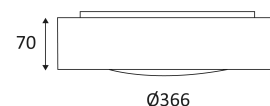

LIYO

- Decoratieve wand- of plafondarmatuur.
- Lichtkap in doorschijnend PMMA.
- Niet dimbare omvormer geïntegreerd in het toestel.

| CODE | KLEUR | MATERIAAL | AC | LED | T° (K) | LED Lumen | System Lumen |
|-----------|----------------------------------|-----------|---------|-----|--------|-----------|--------------|
| WA125WW05 | MAT ZWART | ALUMINIUM | AC 230V | 30W | 3000K | 2500 Lm | 1753 Lm |
| WA125WW30 | MAT WIT | ALUMINIUM | AC 230V | 30W | 3000K | 2500 Lm | 1753 Lm |
| WA125NW05 | MAT ZWART | ALUMINIUM | AC 230V | 30W | 4000K | 2800 Lm | 2288 Lm |
| WA125NW30 | MAT WIT | ALUMINIUM | AC 230V | 30W | 4000K | 2800 Lm | 2288 Lm |
| WA125NW65 | GEBORSTELD KOPER - ALUMINIUM WIT | ALUMINIUM | AC 230V | 30W | 4000K | 2800 Lm | 2288 Lm |

MAT ZWART

MAT WIT

GEBORSTELD KOPER - WIT

Wand- of plafondmontage.

Alleen voor binnengebruik.

Bescherming tegen het binnendringen van lichaam van meer dan 1mm. Bescherming tegen waterspatten.

Weerstand : 0,70 Joule.