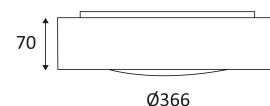

# LIYO

- Dekorative Wand- oder Deckenleuchte.
- Diffusor aus durchscheinendem PMMA.
- Nicht dimmbarer Treiber inkl.

CODE	FARBE	MATERIAL	AC	LED	T° (K)	LED Lumen	System Lumen
WA125WW05	SCHWARZ MATT	ALUMINIUM	AC 230V	30W	3000K	2500 Lm	1753 Lm
WA125WW30	WEISS MATT	ALUMINIUM	AC 230V	30W	3000K	2500 Lm	1753 Lm
WA125NW05	SCHWARZ MATT	ALUMINIUM	AC 230V	30W	4000K	2800 Lm	2288 Lm
WA125NW30	WEISS MATT	ALUMINIUM	AC 230V	30W	4000K	2800 Lm	2288 Lm
WA125NW65	KUPFER GEBÜRSTET-WEISS	ALUMINIUM	AC 230V	30W	4000K	2800 Lm	2288 Lm

SCHWARZ MATT

WEISS MATT

KUPFER  
GEBÜRSTET-WEISS

Nur für Wand- oder Deckenmontage.

Nur für den Innenbereich.

Schutz gegen Eindringen von Körpern von mehr als 1 mm. Schutz gegen Spritzwasser.

Widerstand : 0,70 Joule