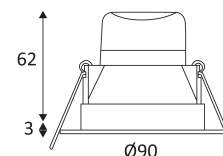

# LIVY R-230

- Ronde vaste inbouwspot.
- Bevestiging met veren.
- Mag bedekt worden door isolerend materiaal (niet ingespoten).
- Dubbel automatisch klemmenblok.
- Werkt zonder omvormer.
- Niet dimbaar.

Product waarvan die toegankelijke delen geschieden zijn van de actieve delen, door een dubbele of een versterkte isolatie.

Gatdiameter voor de armatuur in te voegen. (68mm)

Lichtbundel 90°.

CE gekeurd.

Kleurweergave-index >80.