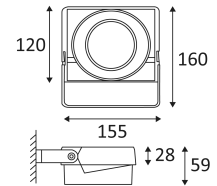

LITO 230

- Projector voor accentverlichting.
- Geleverd met 2.00m kabel en grondpin.
- Werkt zonder omvormer.
- Niet dimbaar.
- Lichtbundels TR14766 20°, TR14966 65° of TR15030 70° afzonderlijk te bestellen.

Weerstand : 20 Joule.

Product met hoofdisolatie, met een apparaat dat alle metalen delen die toegankelijk zijn met de beschermingsleiding verbindt.

Verticale oriëntatie van het toestel mogelijk tot een maximum van 220°.