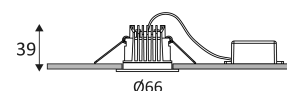

LISY RDX

- Ronde richtbare inbouwspot.
- Anti-verblindings reflector.
- Bevestiging met veren.
- Met externe dimbare omvormer.
- Verenigbaar met fase aansnijding of fase afsnijdingsdimmer.

Dit product bevat 1 lichtbron(nen) energiezuinig F.

CODE	KLEUR	MATERIAAL	AC	DC	LED	T° (K)	LED Lumen	System Lumen
DO460WW05	MAT ZWART	GEGOTEN ALUMINIUM	AC 230V	DC100mA 36V	4,5W	3000K	600 Lm	474 Lm
DO460WW30	MAT WIT	GEGOTEN ALUMINIUM	AC 230V	DC100mA 36V	4,5W	3000K	600 Lm	474 Lm