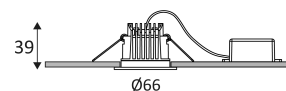

LISY RDX

- Runde Einbauleuchte, schwenkbar.
- Reflektor mit geringer Leuchtdichte.
- Befestigung mit Federn.
- Dimmbarer Treiber inkl.
- Kompatibel mit Phasen- und Phasenabschnittsdimmer.

Dieses Produkt enthält 1 Lichtquelle(n) mit F energieeffizient.

CODE	FARBE	MATERIAL	AC	DC	LED	T° (K)	LED Lumen	System Lumen
DO460WW05	SCHWARZ MATT	ALUMINIUMGUSS	AC 230V	DC100mA 36V	4,5W	3000K	600 Lm	474 Lm
DO460WW30	WEISS MATT	ALUMINIUMGUSS	AC 230V	DC100mA 36V	4,5W	3000K	600 Lm	474 Lm