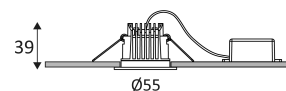

LISY RD

- Ronde vaste inbouwspot.
- Anti-verblindings reflector.
- Bevestiging met veren.
- Met externe dimbare omvormer.
- Verenigbaar met fase aansnijding of fase afsnijdingsdimmer.

Dit product bevat 1 lichtbron(nen) energiezuinig F.