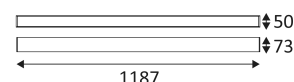

LINEAR 2 C

- Lineair plafondarmatuur.
 - PC lichtrooster met prismatische structuur.
 - Multi-power : 21 of 32W naar keuze via een schakelaar aan de achterkant van de armatuur.
 - 3000K, 3500K of 4000K naar keuze via een schakelaar aan de achterkant van het armatuur.
 - Niet dimbare of DALI-push dimbare omvormer geïntegreerd in het armatuur.
 - Mogelijkheid om maximaal 25 armaturen op 1 lijn te plaatsen.
 - Mechanische lineaire aansluiting apart te bestellen.
Elektrische snelkoppelingen inbegrepen in de armatuur.
- Dit product bevat 432 lichtbron(ne energiezuinig F(05), E(30)).