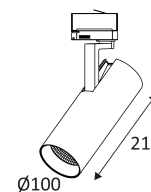

LIMA 3 PLUS

- Scheinwerfer für Akzentbeleuchtung.
- Adapter für Track III SURFACE.
- 2700K, 3000K oder 4000K nach Wahl über einen Schalter auf der Rückseite der Leuchte.
- In der Leuchte integrierter nicht dimmbarer Konverter.
- Verwenden Sie bei Gläsern für Lebensmittel die Farbtemperatur 3000K.
- Aufbaubasis TR241 separat bestellen.