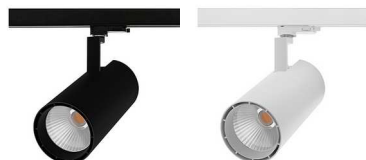

LIMA 3 PLUS

- Scheinwerfer für Akzentbeleuchtung.
- Adapter für Track III SURFACE.
- 2700K, 3000K oder 4000K nach Wahl über einen Schalter auf der Rückseite der Leuchte.
- In der Leuchte integrierter nicht dimmbarer Konverter.
- Verwenden Sie bei Gläsern für Lebensmittel die Farbtemperatur 3000K.
- Aufbaubasis TR241 separat bestellen.

Dieses Produkt enthält 1 Lichtquelle(n) mit G energieeffizient.

CODE	FARBE	MATERIAL	AC	LED	T° (K)	LED Lumen	System Lumen	α	€
TR39905	SCHWARZ MATT	ALUMINIUM	AC 230V	55W	2700-3000-↔	4925 Lm (4000K)	3625 Lm (4000K)	40°	213,00
TR39930	WEISS MATT	ALUMINIUM	AC 230V	55W	2700-3000-↔	4925 Lm (4000K)	3960 Lm (4000K)	40°	213,00
TR40005	SCHWARZ MATT	ALUMINIUM	AC 230V	55W	2700-3000-↔	4925 Lm (4000K)	3615 Lm (4000K)	60°	213,00
TR40030	WEISS MATT	ALUMINIUM	AC 230V	55W	2700-3000-↔	4925 Lm (4000K)	3875 Lm (4000K)	60°	213,00

SCHWARZ MATT

WEISS MATT

ZUBEHÖR	FARBE	BESCHREIBUNG	
TR32305	SCHWARZ	WABENGITTER DUR.100mm	
TR32632		GLAS FÜR LEBENSMITTEL D.100mm	
TR32956		GLAS FÜR LEBENSMITTEL D.100mm	
TR33258		LIGHTKLINGEN-FILTER DUR.100mm	
TR38705	SCHWARZ MATT	KLAPPE DUR.100mm	
TR38730	WEISS MATT	KLAPPE DUR.100mm	

ZUBEHÖR	FARBE	BESCHREIBUNG
TR24130	SCHWARZ	AUFBAUBASIS

TR24131	WEISS	AUFBAUBASIS
---------	-------	-------------

Nur für Deckenmontage.

Nur für den Innengebrauch.

Schutz gegen Eindringen von Körpern von mehr als 12mm. Ohne Schutz gegen Wasser.