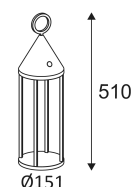

LIKI

- Verplaatsbaar verlichtingsarmatuur.
- Met drukknop en oplaadbare batterij via USB-aansluiting.
- Oplaadtijd 6 uur met een autonomie van 9 uur.
- Geleverd met oplader.
- Dimbaar.

Dit product bevat 1 lichtbron(nen) energiezuinig E.

Dit product bevat 1 lichtbron(nen) energiezuinig E.

CODE	KLEUR	MATERIAAL	DC	LED	T° (K)	LED Lumen	System Lumen
OU399WW24	ANTRACIET	GEGOTEN ALUMINIUM	DC 3,7V	2W	3000K	580 Lm	170 Lm
OU399WW30	MAT WIT	GEGOTEN ALUMINIUM	DC 3,7V	2W	3000K	580 Lm	170 Lm

TOEBEHOREN	KLEUR	OMSCHRIJVING	
OU42024	ANTRACIET	WANDHANGER	
OU42030	MAT WIT	WANDHANGER	
OU42124	ANTRACIET	PENDEL 2m	
OU42130	MAT WIT	PENDEL 2m	
OU42304	WIT	MULTI USB LADER (8 POORTEN)	

Verplaatsbare verlichtingsarmaturen.

Binnen en buiten gebruik.

Bescherming tegen het stof en tegen de projecties van water.

Weerstand : 0,23 Joule.

Product aangedreven door een laag voltage (SELV) die niet groter is dan 50V (AC RMS).

CE gekeurd.

CRI >80