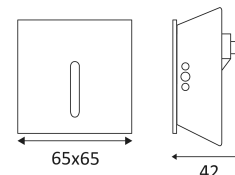

LIKA

- Vierkant ingebouwde oriëntatiespot.
- Bevestiging met bladveren.
- Inbouwdoos inbegrepen.
- Werkt zonder omvormer.
- Niet dimbaar.

Dit product bevat 1 lichtbron(nen) energiezuinig G.

CODE	KLEUR	MATERIAAL	AC	LED	T° (K)	LED Lumen	System Lumen
WA173WW05	MAT ZWART	ALUMINIUM	AC 230V	4W	3000K	420 Lm	80 Lm
WA173WW30	MAT WIT	ALUMINIUM	AC 230V	4W	3000K	420 Lm	80 Lm

MAT ZWART

MAT WIT

 Inbouw Wandmontage alleen.

 Alleen voor binnengebruik.

 Bescherming tegen het binnendringen van lichaam > 12mm en tegen verticaal vallende waterdruppels met een inclinatie van max. 60°.

 Weerstand : 0,50 Joule.

 Product met hoofdisolatie, met een apparaat dat alle metalen delen die toegankelijk zijn met de beschermingsleiding verbindt.

 Gatdiameter voor de armatuur in te voegen. (56mm)

 Gatdiameter voor de inbouwdoos in te voegen (63mm).

 CE gekeurd.

 CRI>80

 LED-specificaties.

 RG1.

 Getest bij 650°.

 Verlichtingstoestel voorzien met een 230V LED module.

 3 jaar garantie.