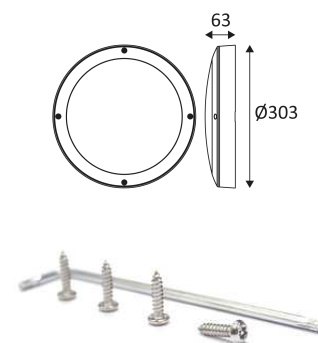

LIDY

- Wand- of plafondarmatuur zowel voor binnen als buiten.
- 3000K of 4000K naar keuze via een schakelaar in het armatuur.
- Met anti-vandaal sleutel en schroeven.
- Niet dimbare omvormer geïntegreerd in het toestel.

Dit product bevat 1 lichtbron(nen) energiezuinig E.

CODE	KLEUR	MATERIAAL	AC	LED	T° (K)	LED Lumen	System Lumen
BU10105	ZWART	POLYCARBONAAT	AC 230V	24W	3000-4000K	4010 Lm (4000K)	2655 Lm (4000K)
BU10130	WIT	POLYCARBONAAT	AC 230V	24W	3000-4000K	4010 Lm (4000K)	2655 Lm (4000K)

Wand- of plafondmontage.

Binnen en buiten gebruik.

Dichtheid tegen stof. Dichtheid tegen krachtige waterstralen.

Bescherming tegen een impact-energie van 20 Joule.

Product waarvan die toegankelijke delen geschieden zijn van de actieve delen, door een dubbele of een versterkte isolatie.

Lichtbundel 110°.

CE gekeurd.

CRI >80

Keuze van kleurtemperatuur.

LED-specificaties.

Fotobiologisch risico RG1

Getest bij 850°.

Anti-vandaal.

Voeding inbegrepen.

3 jaar garantie.

Fotometrische curve beschikbaar op de website: www.indigo-lighting.com

Driver vervangbaar door elektriciens.