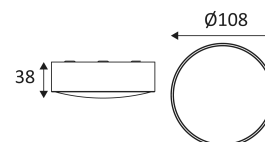

LEWIS

- Plafondarmatuur voor buitenverlichting.
- Lichtkap in glas.
- Werkt zonder omvormer.
- Niet dimbaar.

Dit product bevat 1 lichtbron(nen) energiezuinig G.

CODE	KLEUR	MATERIAAL	AC	LED	T° (K)	LED Lumen	System Lumen
OU424WW24	ANTRACIET	GEGOTEN ALUMINIUM	AC 230V	6W	3000K	470 Lm	320 Lm

Plafondbevestiging alleen.

Buitengebruik.

Stofdicht. Bescherming tegen waterstralen.

Weerstand : 1 Joule.

Product met hoofdisolatie, met een apparaat dat alle metalen delen die toegankelijk zijn met de beschermingsleiding verbindt.

Lichtbundel 95°.

CE gekeurd.

CRI >80

LED-specificaties.

RG1.

Getest bij 650°.

Verlichtingstoestel voorzien met een 230V LED module.

3 jaar garantie.

Fotometrische curve beschikbaar op de website: www.indigo-lighting.com

LED vervangbaar door elektriciens.