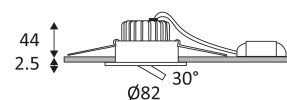

LENS RDX

- Ronde richtbare inbouwspot.
- Verstelbare lichtbundel 20-40°.
- Bevestiging met veren.
- Met externe dimbare omvormer.
- Verenigbaar met fase aansnijding of fase afsnijdingsdimmer.
- Optioneel DALI dimbare omvormer CD116 afzonderlijk te bestellen.
- Ring die een uitsparingsdiameter van 90 tot 120mm bedekt afzonderlijk te bestellen.

 Verticale oriëntatie van het toestel mogelijk tot een maximum van 30°.

 Verstelbare lichtbundel 20-40°.

 CE gekeurd.

 CRI >80

 LED-specificaties.

 RG1.

 Getest bij 650°.

 De armatuur kan na de installatie niet bedekt worden, zelfs door een isolatie.