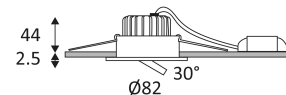

# LENS RDX

- Downlight encastré rond orientable.
- Faisceau ajustable 20-40°.
- Fixation par ressorts.
- Convertisseur dimmable déporté fourni.
- Compatible avec variateur début et fin de phase.

Ce produit contient 1 source(s) lumineuse(s) d'efficacité énergétique E.

Protection contre les pénétrations des corps solides supérieurs à 12mm. Protection contre les chutes verticales de gouttes d'eau avec angle d'inclinaison de max. 60°.

Protection contre une énergie de choc de 0,20 Joule.