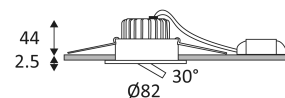

LENS RDX

- Runde Einbauleuchte, schwenkbar.
- Mit verstellbarem Strahlwinkel 20-40°.
- Befestigung mit Federn.
- Inklusive dimmbarer Treiber.
- Kompatibel mit Phasen- und Phasenabschnittsdimmer.

Dieses Produkt enthält 1 Lichtquelle(n) mit E energieeffizient.

CODE	FARBE	MATERIAL	AC	DC	LED	T° (K)	LED Lumen	System Lumen
DO328WW30	WEISS MATT	ALUMINIUMGUSS	AC 230V	DC 500mA 18V	9W	3000K	1050 Lm	640 Lm

Nur für Deckeneinbaumontage.

Nur für den Innengebrauch.

Schutz gegen Eindringen von Körpern von mehr als 12mm. Schutz gegen vertikalfallende Wassertropfen mit einem max. Gefälle von 60°.

Schutz gegen eine Stoßenergie von 0,20 Joule.

Produkt geliefert mit einer niedrigen Spannung (SELV) die 50 V nicht überschreitet (RMS AC).

Durchmesser der Bohrung für die Leuchte. (68mm)

Mindesthöhe der Zwischendecke, um die Leuchte anzubringen. (60mm)

Vertikale Orientierung der Leuchte möglich bis zu einem maximum von 30°.

Verstellbarer Strahlwinkel 20-40°.

CE Genehmigung.

CRI>80

LED-Spezifikationen.

Photobiologisches Risiko RG1

Getest bij 650°.

Das Produkt kann nach der Installation nicht abgedeckt werden, auch nicht durch eine Isolation.

Inklusive Treiber Schutzklasse II.

Verbindung zu einem Power-LED-Konstantstrom 500mA DC.

Das Produkt ist dimmbar.

5 Jahre Garantie.

Luxeinheit auf der Website verfügbar: www.indigo-lighting.com