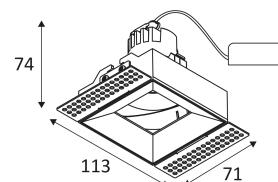

# LENA TRIMLESS

- Vierkante richtbare inbouwspot.
- Anti-verblinding reflector.
- Geen zichtbare randen (afwerkpleister aan te brengen).
- Met externe dimbare omvormer.

CODE	KLEUR	MATERIAAL	AC	DC	LED	T° (K)	LED Lumen	System Lumen	α
<b>DIMBAAR FASE AFSNIJDING</b>									
DO388WW30	 MAT WIT	GEGOTEN ALUMINIUM	AC 230V	DC 700mA 9V	7W	3000K	700 Lm	414 Lm	24°
DO388NW05	 MAT ZWART	GEGOTEN ALUMINIUM	AC 230V	DC 700mA 9V	7W	4000K	720 Lm	447 Lm	24°

MAT WIT

MAT ZWART

Inbouw Plafondmontage alleen.

Alleen voor binnengebruik.

Bescherming tegen het binnendringen van lichaam &gt; 12mm en tegen verticaal vallende waterdruppels met een inclinatie van max. 60°.

Bescherming tegen een impact-energie van 0,20 Joule.

Product aangedreven door een laag voltage (SELV) die niet groter is dan 50V (AC RMS).

Rechthoekige doorboring om de lamp in te zetten. (78x72mm)

Verticale oriëntatie van het toestel mogelijk tot een maximum van 30°.