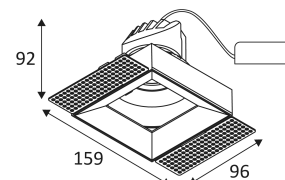

LENA POWER TRIMLESS

- Vierkante richtbare inbouwspot.
- Anti-verblinding reflector.
- Geen zichtbare randen (afwerkpleister aan te brengen).
- Met externe dimbare omvormer.

CODE	KLEUR	MATERIAAL	AC	DC	LED	T° (K)	LED Lumen	System Lumen	α
DIMBAAR FASE AFSNIJDING									
DO404WW05	 MAT ZWART	GEGOTEN ALUMINIUM	AC 230V	DC 350mA 36V	13W	3000K	1300 Lm	996 Lm	50°

Inbouw Plafondmontage alleen.

Alleen voor binnengebruik.

Bescherming tegen het binnendringen van lichaam > 12mm en tegen verticaal vallende waterdruppels met een inclinatie van max. 60°.

Bescherming tegen een impact-energie van 0,20 Joule.

Product aangedreven door een laag voltage (SELV) die niet groter is dan 50V (AC RMS).

Rechthoekige doorboring om de lamp in te zetten. (104x97mm)

Verticale oriëntatie van het toestel mogelijk tot een maximum van 30°.

Horizontale oriëntatie van het toestel mogelijk tot een maximum van 355°.

OUTLET**SPOTS GU10 - GU5.3**

CE gekeurd.

CRI >90

LED-specificaties.

UGR lager dan 19.

Fotobiologisch risico RG1

Getest bij 850°.