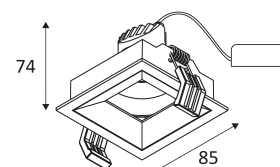

LENA

- Vierkante richtbare inbouwspot.
- Anti-verblindings reflector.
- Bevestiging met veren.
- Met externe dimbare omvormer (DALI versies : omvormer met push-dim functie).

CODE	KLEUR	MATERIAAL	AC	DC	LED	T° (K)	LED Lumen	System Lumen	α
DIMBAAR FASE AFSNIJDING									
DO386SW05	MAT ZWART	GEGOTEN ALUMINIUM	AC 230V	DC 700mA 9V	7W	2700K	680 Lm	386 Lm	24°
DO386SW30	MAT WIT	GEGOTEN ALUMINIUM	AC 230V	DC 700mA 9V	7W	2700K	680 Lm	386 Lm	24°
DO386WW05	MAT ZWART	GEGOTEN ALUMINIUM	AC 230V	DC 700mA 9V	7W	3000K	700 Lm	414 Lm	24°
DO386WW30	MAT WIT	GEGOTEN ALUMINIUM	AC 230V	DC 700mA 9V	7W	3000K	700 Lm	414 Lm	24°
DO386NW05	MAT ZWART	GEGOTEN ALUMINIUM	AC 230V	DC 700mA 9V	7W	4000K	720 Lm	447 Lm	24°
DO386NW30	MAT WIT	GEGOTEN ALUMINIUM	AC 230V	DC 700mA 9V	7W	4000K	720 Lm	447 Lm	24°
DO385SW05	MAT ZWART	GEGOTEN ALUMINIUM	AC 230V	DC 700mA 9V	7W	2700K	680 Lm	372 Lm	36°
DO385SW30	MAT WIT	GEGOTEN ALUMINIUM	AC 230V	DC 700mA 9V	7W	2700K	680 Lm	372 Lm	36°
DO385WW05	MAT ZWART	GEGOTEN ALUMINIUM	AC 230V	DC 700mA 9V	7W	3000K	700 Lm	417 Lm	36°
DO385WW30	MAT WIT	GEGOTEN ALUMINIUM	AC 230V	DC 700mA 9V	7W	3000K	700 Lm	417 Lm	36°
DO385NW05	MAT ZWART	GEGOTEN ALUMINIUM	AC 230V	DC 700mA 9V	7W	4000K	720 Lm	495 Lm	36°
DO385NW30	MAT WIT	GEGOTEN ALUMINIUM	AC 230V	DC 700mA 9V	7W	4000K	720 Lm	495 Lm	36°
DALI DIMBAAR									
DO386SW05DA	MAT ZWART	GEGOTEN ALUMINIUM	AC 230V	DC 700mA 9V	7W	2700K	680 Lm	386 Lm	24°
DO386SW30DA	MAT WIT	GEGOTEN ALUMINIUM	AC 230V	DC 700mA 9V	7W	2700K	680 Lm	386 Lm	24°
DO386WW05DA	MAT ZWART	GEGOTEN ALUMINIUM	AC 230V	DC 700mA 9V	7W	3000K	700 Lm	414 Lm	24°
DO386WW30DA	MAT WIT	GEGOTEN ALUMINIUM	AC 230V	DC 700mA 9V	7W	3000K	700 Lm	414 Lm	24°
DO386NW05DA	MAT ZWART	GEGOTEN ALUMINIUM	AC 230V	DC 700mA 9V	7W	4000K	720 Lm	447 Lm	24°
DO386NW30DA	MAT WIT	GEGOTEN ALUMINIUM	AC 230V	DC 700mA 9V	7W	4000K	720 Lm	447 Lm	24°
DO385SW05DA	MAT ZWART	GEGOTEN ALUMINIUM	AC 230V	DC 700mA 9V	7W	2700K	680 Lm	372 Lm	36°