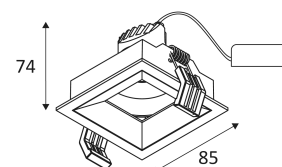

LENA

- Rechteckige Einbauleuchte, schwenkbar.
- Reflektor mit geringer Leuchtdichte.
- Befestigung mit Federn.
- Inklusive dimmbarer Treiber
  (DALI-Versionen: Konverter mit Push-Dim-Funktion).

CODE	FARBE	MATERIAL	AC	DC	LED	T° (K)	LED Lumen	System Lumen	α
PHASENABSCHNITT DIMMBAR									
DO386SW05	SCHWARZ MATT	ALUMINIUMGUSS	AC 230V	DC 700mA 9V	7W	2700K	680 Lm	386 Lm	24°
DO386SW30	WEISS MATT	ALUMINIUMGUSS	AC 230V	DC 700mA 9V	7W	2700K	680 Lm	386 Lm	24°
DO386WW05	SCHWARZ MATT	ALUMINIUMGUSS	AC 230V	DC 700mA 9V	7W	3000K	700 Lm	414 Lm	24°
DO386WW30	WEISS MATT	ALUMINIUMGUSS	AC 230V	DC 700mA 9V	7W	3000K	700 Lm	414 Lm	24°
DO386NW05	SCHWARZ MATT	ALUMINIUMGUSS	AC 230V	DC 700mA 9V	7W	4000K	720 Lm	447 Lm	24°
DO386NW30	WEISS MATT	ALUMINIUMGUSS	AC 230V	DC 700mA 9V	7W	4000K	720 Lm	447 Lm	24°
DO385SW05	SCHWARZ MATT	ALUMINIUMGUSS	AC 230V	DC 700mA 9V	7W	2700K	680 Lm	372 Lm	36°
DO385SW30	WEISS MATT	ALUMINIUMGUSS	AC 230V	DC 700mA 9V	7W	2700K	680 Lm	372 Lm	36°
DO385WW05	SCHWARZ MATT	ALUMINIUMGUSS	AC 230V	DC 700mA 9V	7W	3000K	700 Lm	417 Lm	36°
DO385WW30	WEISS MATT	ALUMINIUMGUSS	AC 230V	DC 700mA 9V	7W	3000K	700 Lm	417 Lm	36°
DO385NW05	SCHWARZ MATT	ALUMINIUMGUSS	AC 230V	DC 700mA 9V	7W	4000K	720 Lm	495 Lm	36°
DO385NW30	WEISS MATT	ALUMINIUMGUSS	AC 230V	DC 700mA 9V	7W	4000K	720 Lm	495 Lm	36°
DALI DIMMBAR									
DO386SW05DA	SCHWARZ MATT	ALUMINIUMGUSS	AC 230V	DC 700mA 9V	7W	2700K	680 Lm	386 Lm	24°
DO386SW30DA	WEISS MATT	ALUMINIUMGUSS	AC 230V	DC 700mA 9V	7W	2700K	680 Lm	386 Lm	24°
DO386WW05DA	SCHWARZ MATT	ALUMINIUMGUSS	AC 230V	DC 700mA 9V	7W	3000K	700 Lm	414 Lm	24°
DO386WW30DA	WEISS MATT	ALUMINIUMGUSS	AC 230V	DC 700mA 9V	7W	3000K	700 Lm	414 Lm	24°
DO386NW05DA	SCHWARZ MATT	ALUMINIUMGUSS	AC 230V	DC 700mA 9V	7W	4000K	720 Lm	447 Lm	24°
DO386NW30DA	WEISS MATT	ALUMINIUMGUSS	AC 230V	DC 700mA 9V	7W	4000K	720 Lm	447 Lm	24°
DO385SW05DA	SCHWARZ MATT	ALUMINIUMGUSS	AC 230V	DC 700mA 9V	7W	2700K	680 Lm	372 Lm	36°
DO385SW30DA	WEISS MATT	ALUMINIUMGUSS	AC 230V	DC 700mA 9V	7W	2700K	680 Lm	372 Lm	36°
DO385WW05DA	SCHWARZ MATT	ALUMINIUMGUSS	AC 230V	DC 700mA 9V	7W	3000K	700 Lm	417 Lm	36°
DO385WW30DA	WEISS MATT	ALUMINIUMGUSS	AC 230V	DC 700mA 9V	7W	3000K	700 Lm	417 Lm	36°
DO385NW05DA	SCHWARZ MATT	ALUMINIUMGUSS	AC 230V	DC 700mA 9V	7W	4000K	720 Lm	495 Lm	36°
DO385NW30DA	WEISS MATT	ALUMINIUMGUSS	AC 230V	DC 700mA 9V	7W	4000K	720 Lm	495 Lm	36°