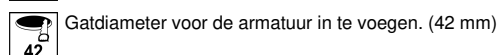

SCHWARZ MATT

ALUMINIUM SATINIERT

WEISS MATT

Nur für Deckeneinbaumontage.

Nur für den Innengebrauch.

Schutz gegen Eindringen von Körpern von mehr als 1mm. Schutz gegen Spritzwasser.

Widerstand : 0,50 Joule.

Produkt geliefert mit einer niedrigen Spannung (SELV) die 50 V nicht überschreitet (RMS AC).

Gatdiameter voor de armatuur in te voegen. (42 mm)

Vertikale Orientierung der Leuchte möglich bis zu einem maximum von 30°.

Strahlwinkel 24°.

CE Genehmigung.

CRI >80

LED-Spezifikationen.

RG1.

Getest bij 650°.