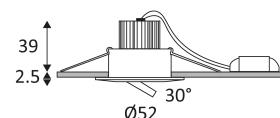

LASY RX

- Runde Einbauleuchte, schwenkbar.
- Befestigung mit Federn.
- Geeignet zur Abdeckung mit Rolldämmung.
- Doppelte automatische Anschlußbox.
- Nicht dimmbarer Treiber inkl.

Dieses Produkt enthält 1 Lichtquelle(n) mit E energieeffizient.

CODE	FARBE	MATERIAL	AC	DC	LED	T° (K)	LED Lumen	System Lumen
DO334WW05	SCHWARZ MATT	ALUMINIUMGUSS	AC 230V	DC 350mA 3V	1W	3000K	100 Lm	90 Lm
DO334WW25	ALUMINIUM SATINIERT	ALUMINIUMGUSS	AC 230V	DC 350mA 3V	1W	3000K	100 Lm	90 Lm
DO334WW30	WEISS MATT	ALUMINIUMGUSS	AC 230V	DC 350mA 3V	1W	3000K	100 Lm	90 Lm