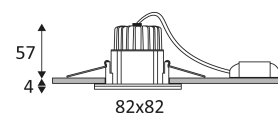

LARY SD

- Vierkante vaste inbouwspot.
- Bevestiging met veren.
- Dubbel automatisch klemmenblok.
- Met externe dimbare omvormer.
- Verenigbaar met fase aansnijding of fase afsnijdingsdimmer.
- Optioneel : DALI dimbare omvormer CD116 afzonderlijk te bestellen.

Dit product bevat 1 lichtbron(nen) energiezuinig E.

Dit product bevat 42,5 lichtbron(ne

Dit product bevat 1 lichtbron(nen) energiezuinig E.