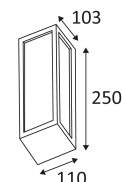

LANTERN

- Wandarmatuur voor buitenverlichting.
- Lichtkap in opaal polycarbonaat.
- Werkt zonder omvormer.
- Niet dimbaar.

Dit product bevat 1 lichtbron(nen) energiezuinig C.

CODE	KLEUR	MATERIAAL	AC	LED	T° (K)	LED Lumen	System Lumen
OU344WW24	ANTRACIET	GEGOTEN ALUMINIUM	AC 230V	18W	3000K	1500 Lm	847 Lm

Wandmontage alleen.

Buitengebruik.

Bescherming tegen het stof en tegen de projecties van water.

Weerstand : 0,70 Joule.

Product met hoofdisolatie, met een apparaat dat alle metalen delen die toegankelijk zijn met de beschermingsleiding verbindt.

Lichtbundel 110°.

CE gekeurd.

CRI>80

LED-specificaties.

RG1.

Getest bij 650°.

Verlichtingstoestel voorzien met een 230V LED module.

3 jaar garantie.

Fotometrische curve beschikbaar op de website: www.indigo-lighting.com

LED vervangbaar door elektriciens.

Driver vervangbaar door elektriciens.