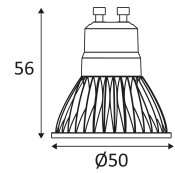

LAMP LED

- LED lamp GU10 (A++).
- Dimbaar.
- Levensduur : 15.000u.

CODE	SOCKET	AC	LED	T° (K)	LUMEN
GU10LED5VDWW	GU10	AC 230V	5W	2700K	450 Lm
GU10LED5VDNW	GU10	AC 230V	5W	4000K	480 Lm

Alleen voor binnengebruik.