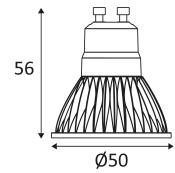

# LAMP LED

- LED Lampe GU10 (A++).
- Dimmbar.
- Lebensdauer: 15.000 Std.

CODE	SOCKET	AC	LED	T° (K)	LUMEN
GU10LED5VDWW	GU10	AC 230V	5W	2700K	450 Lm
GU10LED5VDNW	GU10	AC 230V	5W	4000K	480 Lm

Nur für den Innenbereich.