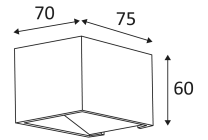

KUPA

- Decoratief wandarmatuur.
- "Up&down"-verlichting.
- Niet dimbare omvormer geïntegreerd in het toestel.

Dit product bevat 1 lichtbron(nen) energiezuinig F.

CODE	KLEUR	MATERIAAL	AC	LED	T° (K)	LED Lumen	System Lumen
WA168WW30	MAT WIT	ALUMINIUM	AC 230V	3,5W	3000K	360 Lm	275 Lm

Wandmontage alleen. Deze lamp verlicht 2 verschillende zones.

Alleen voor binnengebruik.

Bescherming tegen het binnendringen van lichaam >12mm. Zonder bescherming tegen water.

Bescherming tegen een impact-energie van 0,20 Joule.

Product met hoofdisolatie, met een apparaat dat alle metalen delen die toegankelijk zijn met de beschermingsleiding verbindt.

CE gekeurd.

Kleurweergave-index >90.

LED-specificaties.

Fotobiologisch risico RG1

Getest bij 650°.

Voeding inbegrepen.

3 jaar garantie.

Fotometrische curve beschikbaar op de website: www.indigo-lighting.com

Driver vervangbaar door elektriciens.

LED vervangbaar door elektriciens.