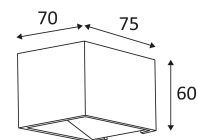

KUPA

- Dekorative Wandleuchte.
- Up- und Downlight.
- Inklusive nicht dimmbarer Treiber.

Dieses Produkt enthält 1 Lichtquelle(n) mit F energieeffizient.

CODE	FARBE	MATERIAL	AC	LED	T° (K)	LED Lumen	System Lumen
WA168WW30	WEISS MATT	ALUMINIUM	AC 230V	3,5W	3000K	360 Lm	275 Lm