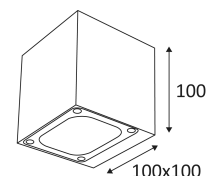

KUBO

- Wandarmatuur voor buitenverlichting.
- "Up&down"-verlichting.
- Niet dimbare omvormer geïntegreerd in het toestel.

Dit product bevat 2 lichtbron(nen) energiezuinig G.

CODE	KLEUR	MATERIAAL	AC	LED	T° (K)	LED Lumen	System Lumen
OU334WW24	ANTRACIET	GEGOTEN ALUMINIUM	AC 230V	2x6W	3000K	2x500 Lm	2x387 Lm

Wandmontage alleen. Deze lamp verlicht 2 verschillende zones.

Buitengebruik.

Bescherming tegen het stof en tegen de projecties van water.

Weerstand : 5 Joules.

Product met hoofdisolatie, met een apparaat dat alle metalen delen die toegankelijk zijn met de beschermingsleiding verbindt.

Lichtbundel 30°.

CE gekeurd.

CRI>80

LED-specificaties.

RG1.

Getest bij 650°.

Voeding inbegrepen.

3 jaar garantie.

Fotometrische curve beschikbaar op de website: www.indigo-lighting.com

Driver vervangbaar door elektriciens.

LED vervangbaar door elektriciens.