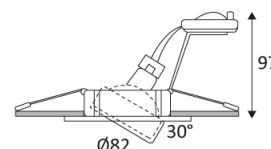

KSA 1012 RX GU10 AUTO

- Richtbare ronde inbouwspot.
- Bevestiging met veren.
- Dubbel automatisch klemmenblok.

Dit product bevat 1 lichtbron(nen) energiezuinig E.

CODE	KLEUR	MATERIAAL	SOCKET	AC	Watt Max	LAMP
KSA101201	GOUD	GEGOTEN ALUMINIUM	GU10 AUTO	AC 230V	50W	PAR16
KSA101203	CHROOM	GEGOTEN ALUMINIUM	GU10 AUTO	AC 230V	50W	PAR16
KSA101204	WIT	GEGOTEN ALUMINIUM	GU10 AUTO	AC 230V	50W	PAR16
KSA101205	ZWART	GEGOTEN ALUMINIUM	GU10 AUTO	AC 230V	50W	PAR16
KSA101209	MAT CHROOM	GEGOTEN ALUMINIUM	GU10 AUTO	AC 230V	50W	PAR16
KSA101211	ANTIEK BRONS	GEGOTEN ALUMINIUM	GU10 AUTO	AC 230V	50W	PAR16
KSA101221	NIKKEL SATIJN	GEGOTEN ALUMINIUM	GU10 AUTO	AC 230V	50W	PAR16

Inbouw Plafondmontage alleen.

Alleen voor binnengebruik.

Bescherming tegen het binnendringen van lichaam > 12mm en tegen verticaal vallende waterdruppels met een inclinatie van max. 60°.

Weerstand : 0,23 Joule.

Product waarvan die toegankelijke delen geschiedt zijn van de actieve delen, door een dubbele of een versterkte isolatie.

Gatdiameter voor de armatuur in te voegen. (75mm)

Verticale oriëntatie van het toestel mogelijk tot een maximum van 30°.