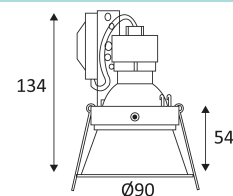

KS3012 R GU10

- Spot encastré rond fixe.
- Réflecteur basse luminance.
- Fixation par ressorts.

CODE	COULEUR	MATIÈRE	SOCKET	AC	Watt Max	LAMPE
DO21305	NOIR	ALUMINIUM	GU10	AC 230V	50W	PAR16
DO21330	BLANC MAT	ALUMINIUM	GU10	AC 230V	50W	PAR16

NOIR

BLANC MAT

Montage au plafond en encastré uniquement.

Usage intérieur uniquement.

Protection contre les pénétrations des corps solides supérieurs à 12mm. Protection contre les chutes verticales de gouttes d'eau avec angle d'inclinaison de max. 60°.

Résistance : 0,23 Joule.

Produit dont les parties accessibles sont séparées des parties actives par double isolation ou isolation renforcée.

Diamètre de percement pour insérer le luminaire. (85mm)

Homologation CE.