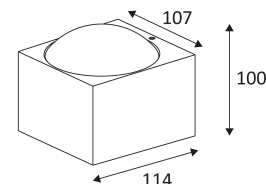

KOS 1 S

- Wandleuchte für Außenbeleuchtung.
- Glasdiffusor.
- Up- oder Downlight.
- Mit Kabelein- und -ausgang.
- In der Leuchte integrierter nicht dimmbarer Konverter.

Dieses Produkt enthält 1 Lichtquelle(n) mit F energieeffizient.