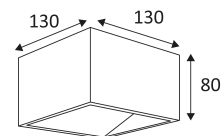

KOPA

- Wandarmatuur voor buitenverlichting.
- "Up&down"-verlichting.
- Niet dimbare omvormer geïntegreerd in het toestel.

Dit product bevat 1 lichtbron(nen) energiezuinig E.

CODE	KLEUR	MATERIAAL	AC	LED	T° (K)	LED Lumen	System Lumen
OU438WW24	ANTRACIET	GEGOTEN ALUMINIUM	AC 230V	9W	3000K	695 Lm	620 Lm

TOEBEHOREN	KLEUR	MATERIAAL	OMSCHRIJVING
OU43924	ANTRACIET	ALUMINIUM	AFDEKPLAAT VOOR LICHTGOLFFEFFECT

Wandmontage alleen. Deze lamp verlicht 2 verschillende zones.

Buitengebruik.

Stofdicht. Bescherming tegen waterstralen.

Bescherming tegen een impact-energie van 2 Joule.

Product met hoofdisolatie, met een apparaat dat alle metalen delen die toegankelijk zijn met de beschermingsleiding verbindt.

CE gekeurd.

CRI>80

LED-specificaties.

Fotobiologisch risico RG1

Getest bij 650°.

Voeding inbegrepen.

3 jaar garantie.

Fotometrische curve beschikbaar op de website: www.indigo-lighting.com

Driver vervangbaar door elektriciens.

Niet-vervangbare lichtbron.