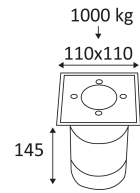

# KO2000 S GU10

- Vierkante grondspot.
- Inbouwdoos meegeleverd.
- Snel en gemakkelijk relamping systeem.
- Drive over van 1000kg.
- Dubbele kabelwartel.
- Werkt zonder transformator.

CODE	MATERIAAL	SOCKET	AC	Watt Max	LAMP
KO2000S	INOX 304	GU10	AC 230V	35W	PAR16
KO2000S16	INOX 316	GU10	AC 230V	35W	PAR16

Alleen op de grond in inbouw monteren.

Buitengebruik.

Stofdicht. Bescherming tegen waterstralen.

Weerstand : 5 Joule.

Product met hoofdislatie, met een apparaat dat alle metalen delen die toegankelijk zijn met de beschermingsleiding verbindt.

Gatdiameter voor de inbouwdoos in te voegen (100mm).

CE gekeurd.

Getest bij 650°.

2 jaar garantie.