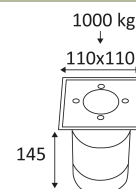

KO2000 S GU10

- Vierkante grondspot.
- Inbouwdoos meegeleverd.
- Snel en gemakkelijk relamping systeem.
- Drive over van 1000kg.
- Dubbele kabelwartel.

CODE	MATERIAAL	SOCKET	AC	Watt Max	LAMP
KO2000S	INOX 304	GU10	AC 230V	10W	PAR16 LED
KO2000S16	INOX 316	GU10	AC 230V	10W	PAR16 LED

Gatdiameter voor de inbouwdoos in te voegen (100mm).

CE gekeurd.

Getest bij 650°.

2 jaar garantie.

Lichtbron vervangbaar door eindgebruiker.