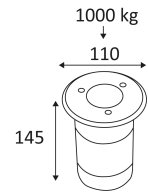

KO2000 R GU10

- Ronde grondspot.
- Inbouwdoos meegeleverd.
- Snel en gemakkelijk relamping systeem.
- Drive over van 1000kg.
- Dubbele kabelwartel.
- Werkt zonder transformator.

CODE	MATERIAAL	SOCKET	AC	Watt Max	LAMP
KO2000R	INOX 304	GU10	AC 230V	35W	PAR16
KO2000R16	INOX 316	GU10	AC 230V	35W	PAR16

Alleen op de grond in inbouw monteren.

Buitengebruik.

Stofdicht. Bescherming tegen waterstralen.

Weerstand : 5 Joule.

Product met hoofdislatie, met een apparaat dat alle metalen delen die toegankelijk zijn met de beschermingsleiding verbindt.

Gatdiameter voor de inbouwdoos in te voegen (100mm).

CE gekeurd.

Getest bij 650°.

2 jaar garantie.