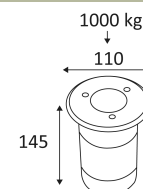

KO2000 R GU10

- Ronde grondspot.
- Inbouwdoos meegeleverd.
- Snel en gemakkelijk relamping systeem.
- Drive over van 1000kg.
- Dubbele kabelwartel.

CODE	MATERIAAL	SOCKET	AC	Watt Max	LAMP
KO2000R	INOX 304	GU10	AC 230V	10W	PAR16 LED
KO2000R16	INOX 316	GU10	AC 230V	10W	PAR16 LED

Gatdiameter voor de inbouwdoos in te voegen (100mm).

CE gekeurd.

Getest bij 650°.

2 jaar garantie.

Lichtbron vervangbaar door eindgebruiker.