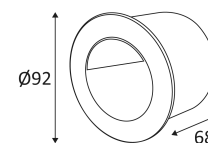

# KO 703R

- Rond ingebouwde oriëntatiespot.
- Beschermingsglas.
- Inbouwdooos inbegrepen.
- Niet dimbare omvormer geïntegreerd in het toestel.

Dit product bevat 1 lichtbron(nen) energiezuinig E.

CODE	MATERIAAL	AC	DC	LED	T° (K)	LED Lumen	System Lumen
KO703R	ALUMINIUM	AC 230V	DC 350mA 3V	1W	3000K	120 Lm	56 Lm

Inbouw Wandmontage alleen.

Alleen voor binnengebruik.

Bescherming tegen het binnendringen van lichaam van meer dan 1mm. Bescherming tegen waterspatten.

Weerstand : 0,23 Joule.

Product waarvan die toegankelijke delen geschieden zijn van de actieve delen, door een dubbele of een versterkte isolatie.

Gatdiameter voor de armatuur in te voegen. (82 mm)

CE gekeurd.

CRI>80

LED-specificaties.

RG1.

Getest bij 650°.

Voeding inbegrepen.

Aan te sluiten op een constante stroom Led voeding van 350mA DC.