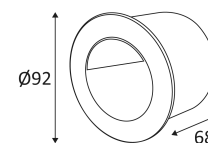

KO 703R

- Encastré mural décoratif rond pour l'éclairage de circulations.
- Verre de protection.
- Boîtier d'encastrement inclus.
- Convertisseur non dimmable intégré dans l'appareil.

Ce produit contient 1 source(s) lumineuse(s) d'efficacité énergétique E.

Résistance : 0,23 Joule.

Produit dont les parties accessibles sont séparées des parties actives par double isolation ou isolation renforcée.

Diamètre de percement pour insérer le luminaire. (82 mm)

Homologation CE.